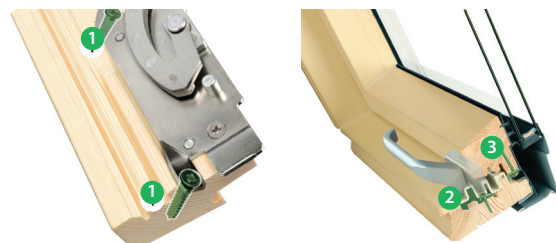

## СИСТЕМА БЕЗОПАСНОСТИ topSafe

Уникальная система безопасности мансардных окон **topSafe** делает и без того непростой взлом окна практически невозможным. Система безопасности включает в себя:

1. Новый метод крепления оконных петель: усиленные саморезы большего диаметра, вкрученные под углом в деревянный элемент створки, предотвращают вырывание петель и возможность выдавливания створки.
2. Усовершенствованный элемент закрывания: металлическая деталь позволила укрепить элемент закрывания окна и сделать запираение створки ещё более надёжным.
3. Дополнительный стальной элемент в нижней части оконной створки существенно затрудняет взлом при помощи специальных устройств.